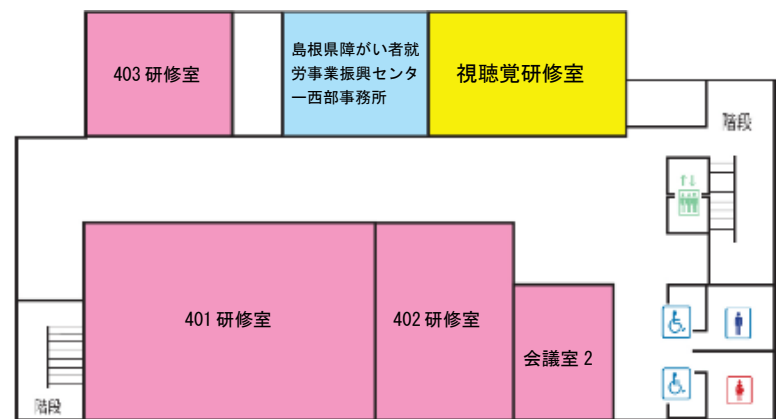

4F

島根県西部視聴覚障害者情報センター

島根県西部視聴覚障害者情報センター

他の入居団体

貸出施設