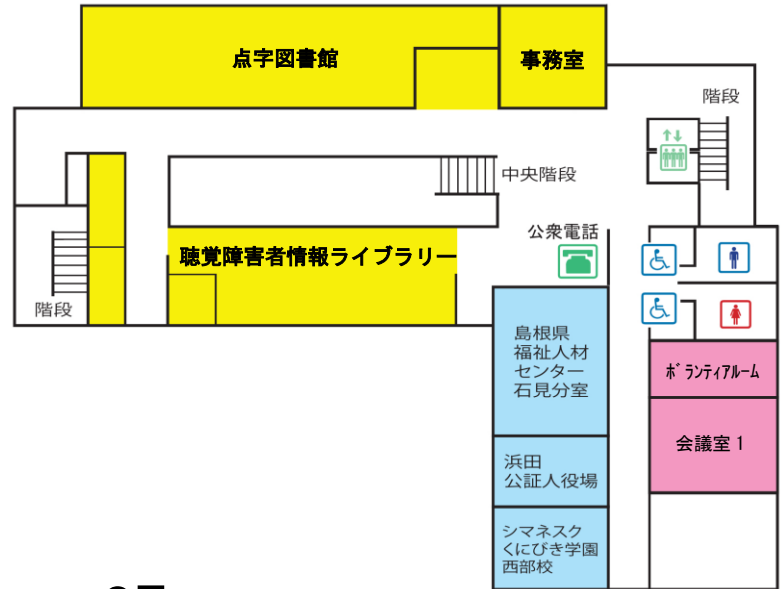

いわみーる

フロア案内

敷地案内

2F

島根県西部視聴覚障害者情報センター

3F

4F

島根県西部視聴覚障害者情報センター