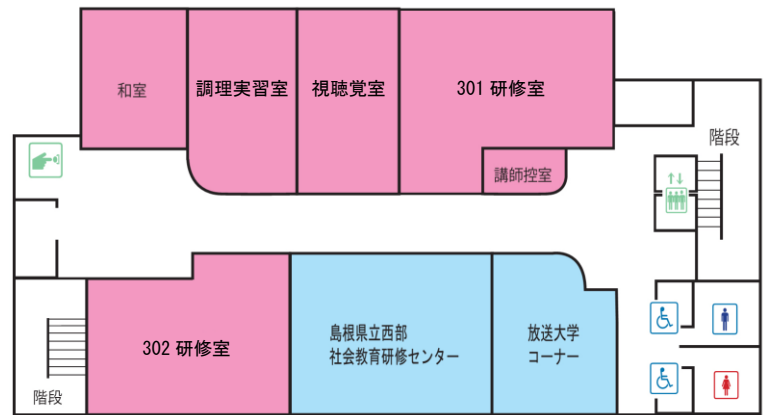

いわみーる

フロア案内

敷地案内

2F

島根県西部視聴覚障害者情報センター

3F

4F

島根県西部視聴覚障害者情報センター