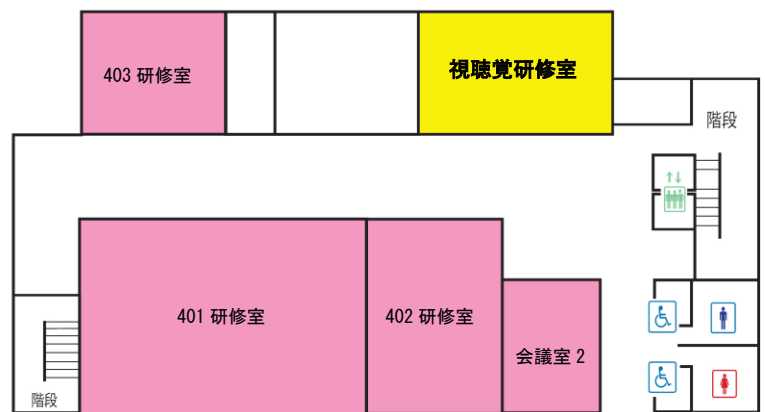

いわみーる

フロア案内

敷地案内

2F

島根県西部視聴覚障害者情報センター

3F

4F

島根県西部視聴覚障害者情報センター