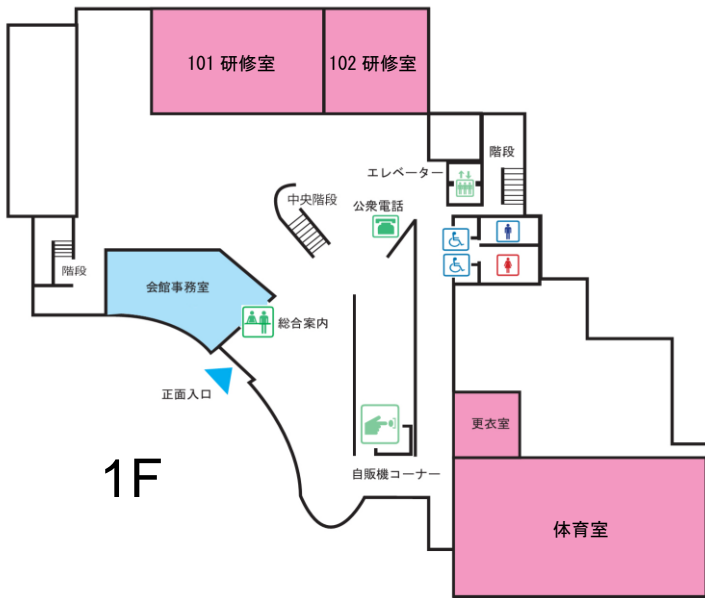

いわみーる

フロア案内

敷地案内

2F

島根県西部視聴覚障害者情報センター

3F

4F

島根県西部視聴覚障害者情報センター