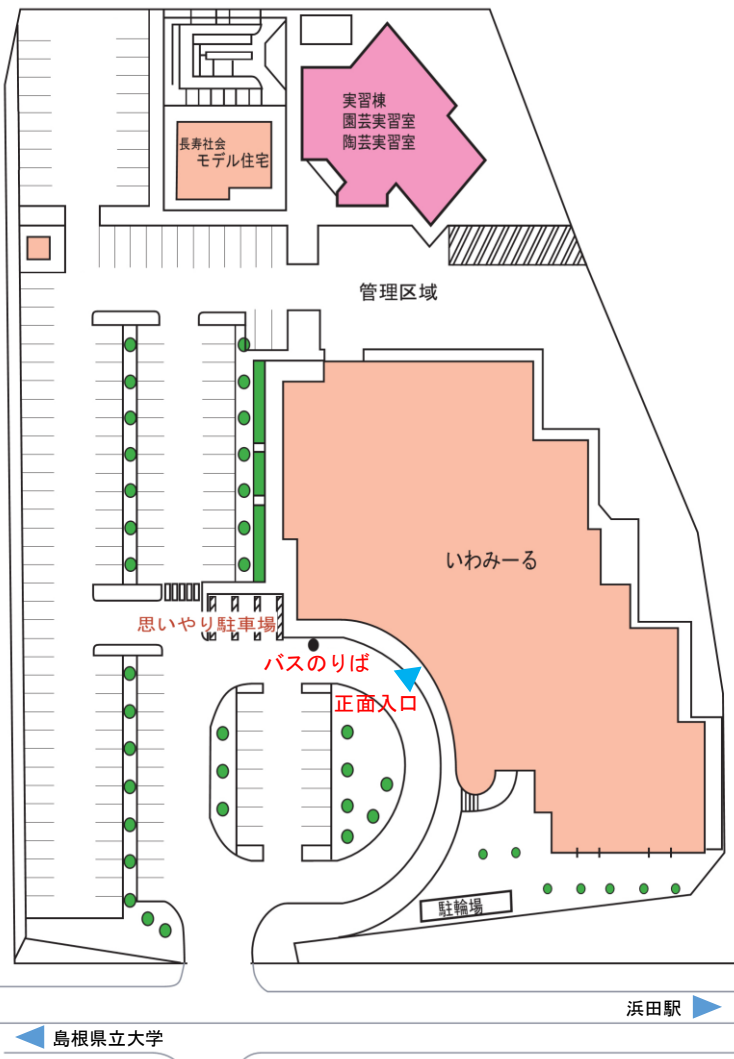

いわみーる

フロア案内

敷地案内

2F

島根県西部視聴覚障害者情報センター

3F

4F

島根県西部視聴覚障害者情報センター