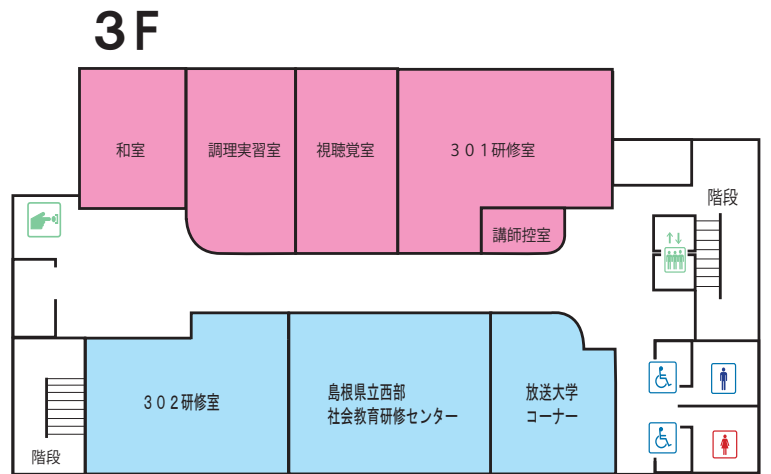

敷地平面図

■貸出施設： ピンク

■館内入居団体： 青