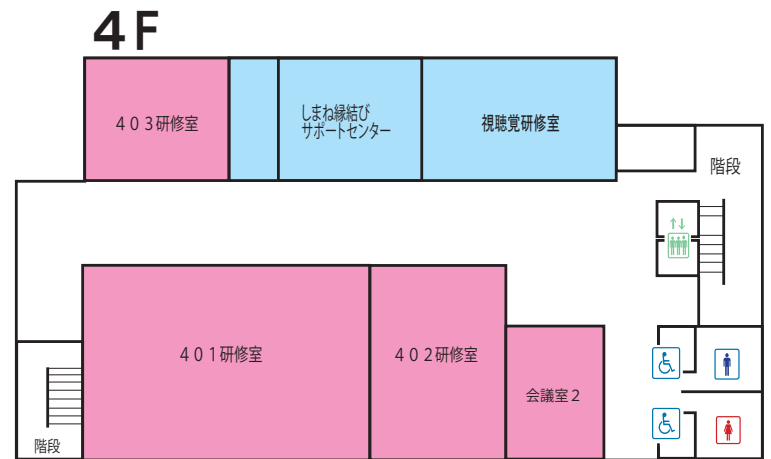

敷地平面図

■貸出施設： ピンク

■館内入居団体： 青