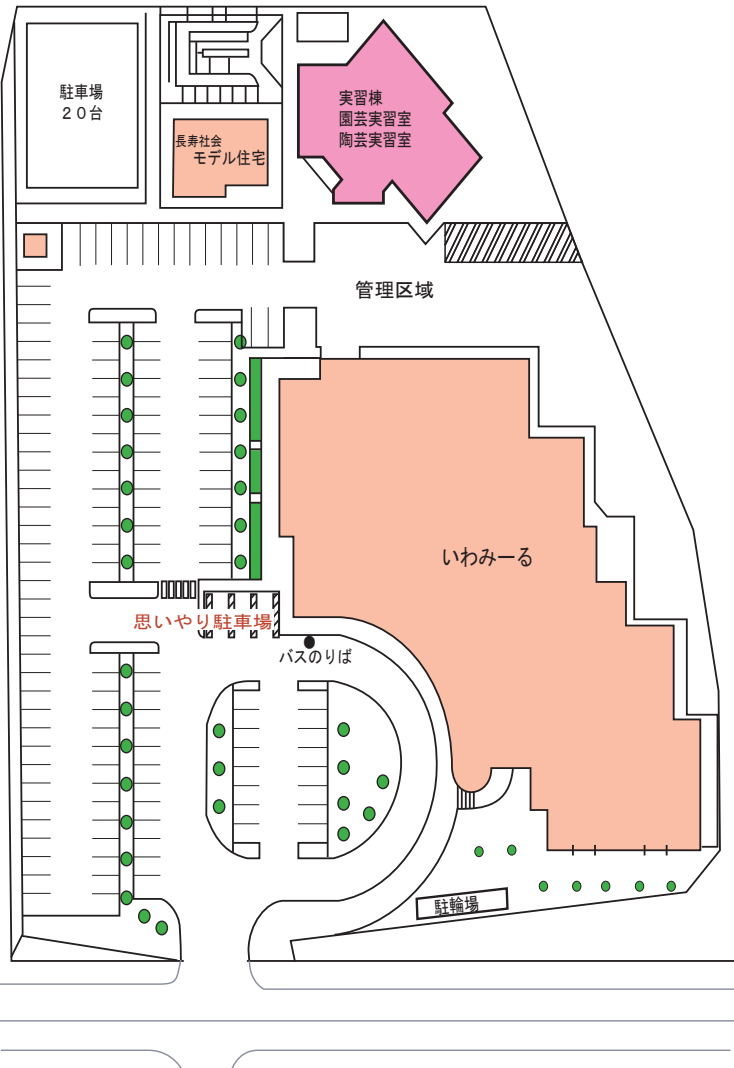

敷地平面図

■貸出施設： ピンク

■館内入居団体： 青